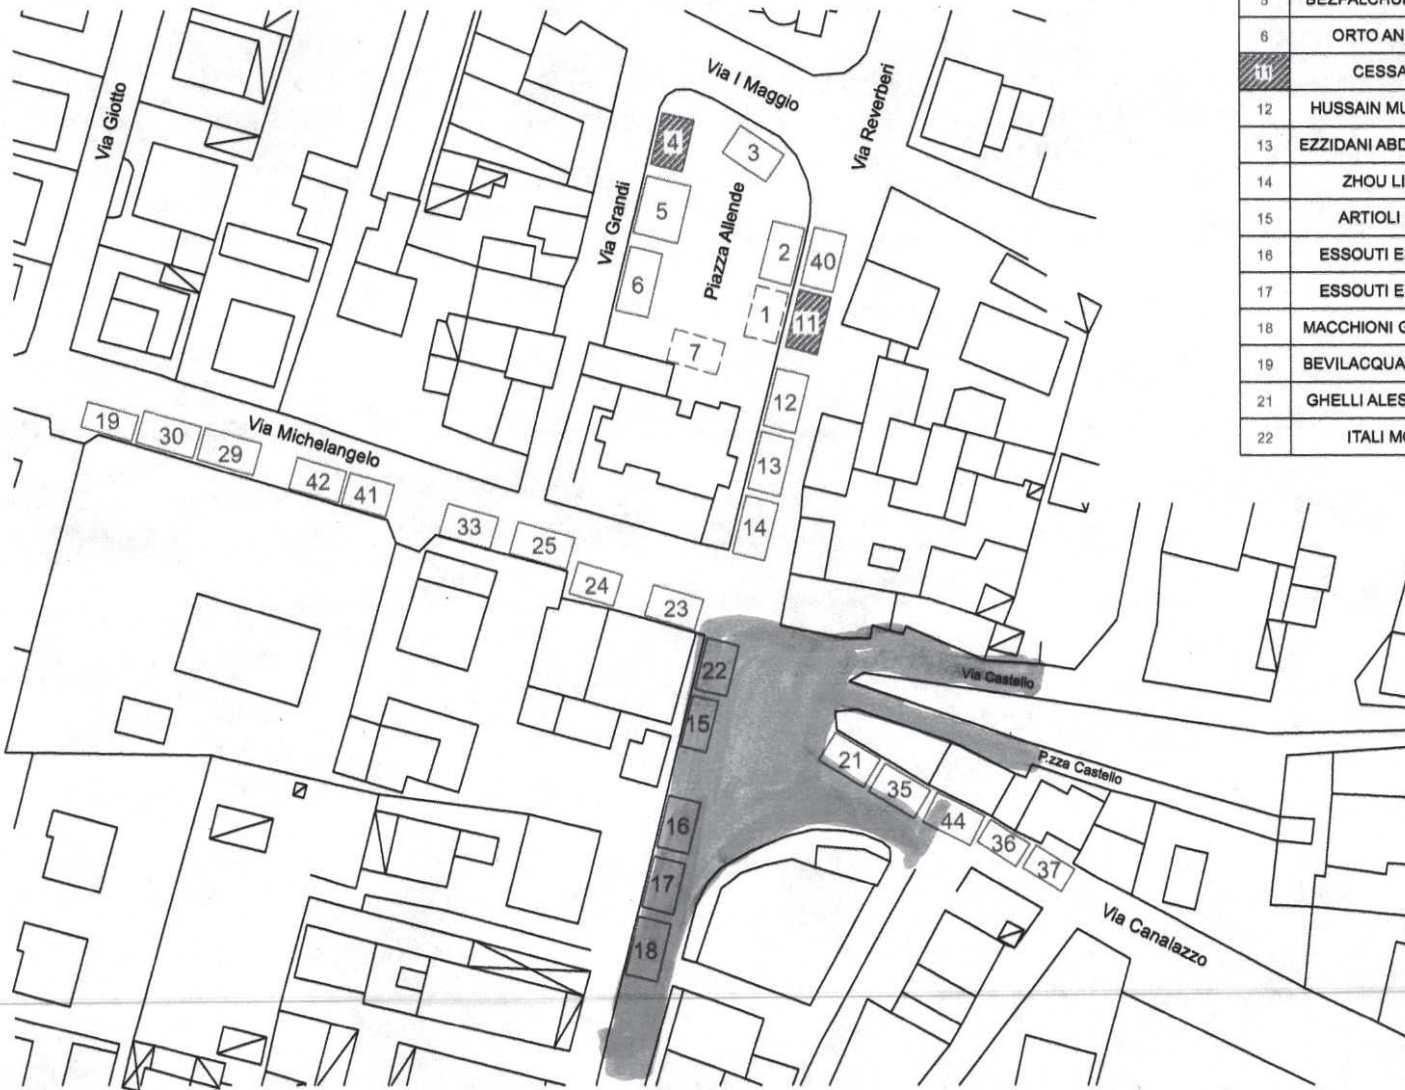

ELENCO POSTEGGI

POST.	TITOLARE	MQ	POST.	TITOLARE	MQ
4	CESSATO	8x5 40	23	THAJI SMAIL	8x5 40
5	BEZPALCHUK SOFIYA	9x7 63	24	CHAKIR ABDESLAM	7x5 35
6	ORTO ANDREA	10x5 50	25	SUN XIAOMIN	9x5 45
11	CESSATO	9x5 45	29	WANG SHILIN	9x5 45
12	HUSSAIN MUZAMMIL	9x5 45	30	NEJOUA JAOUHARI	9x5 45
13	EZZIDANI ABDELMALEK	9x5 45	33	CHAKIR YASSINE	8x5 40
14	ZHOU LIANG	9x5 45	35	CATANIA LUCA	8x5 40
15	ARTIOLI IMES	8x4 32	36	IZELMADEN ALI	7x4 28
16	ESSOUTI ESSADIA	8x5 40	37	BRUNELLI GARUTI MORENA	7x4 28
17	ESSOUTI ESSADIA	8x5 40	40	BOUSSEKKINE NAIMA	9x5 45
18	MACCHIONI GIANLUCA	9x5 45	41	GRASSI LORENA	7x5 35
19	BEVILACQUA MICHELA	4x8 32	42	BOTTI SIMONA	8x5 40
21	GHELLI ALESSANDRO	8x5 40	44	CALZATI FABIO	8x5 40
22	ITALI MODA	8x5 40			

**Attività Produttive
Comune di Casalgrande**

**MERCATO DI
SALVATERRA
DELLA DOMENICA**

SENZA SCALA