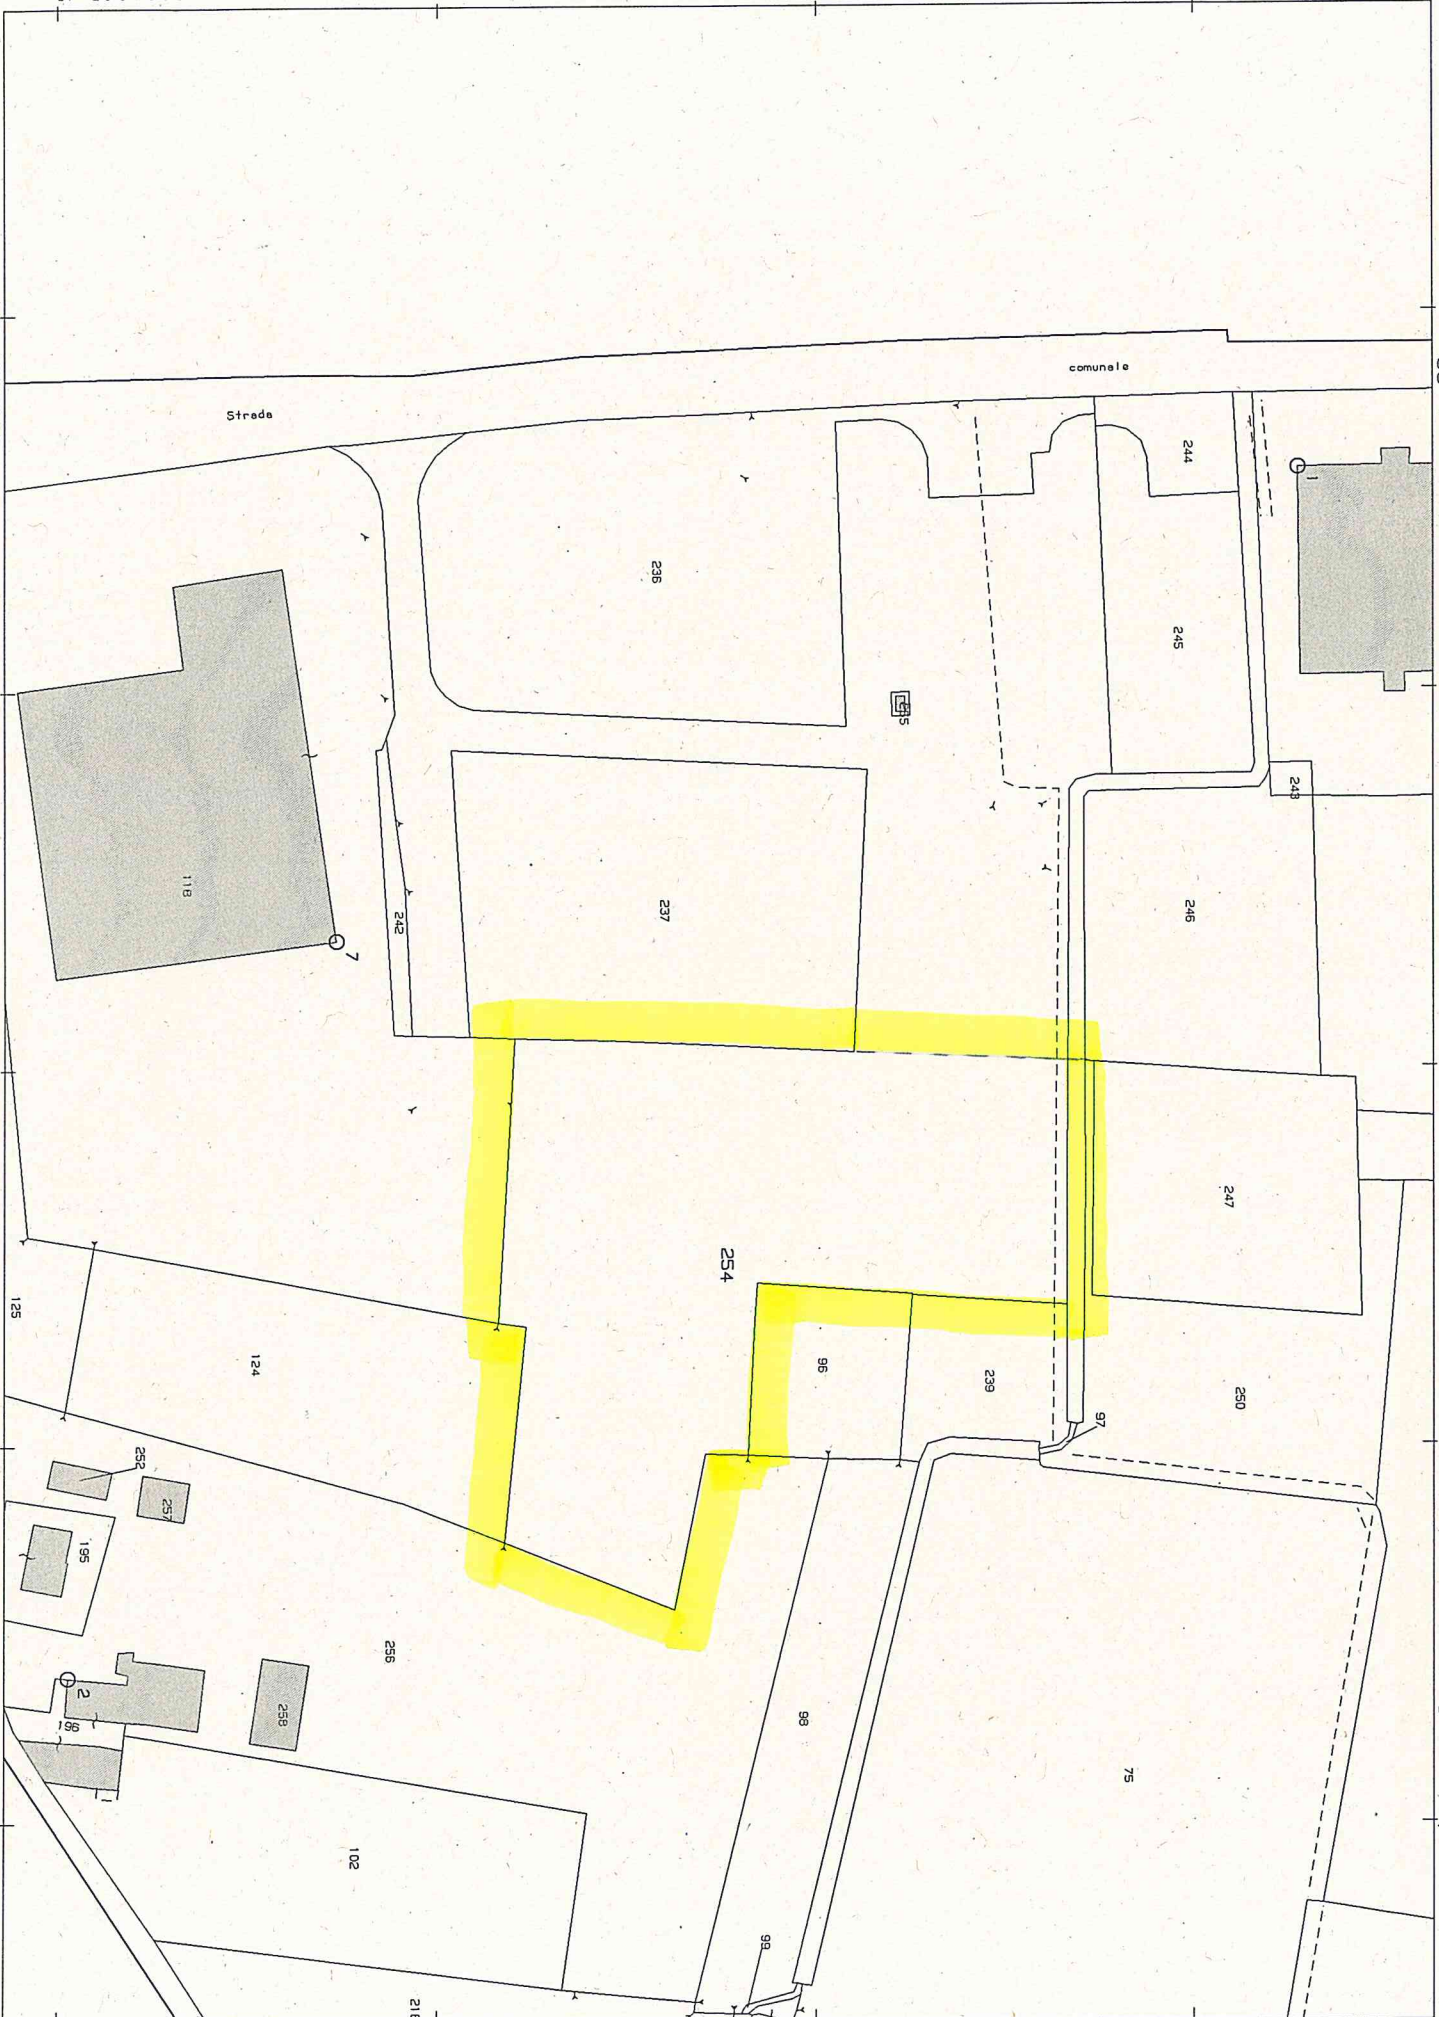

N=4937600

E=1639900

Ufficio Provinciale di Reggio Nell'Emilia - Territorio Servizi Catastali - Direttore CRISTINA DI GERONIMO. tel. esente per fini istituzionali

1 Particella: 254